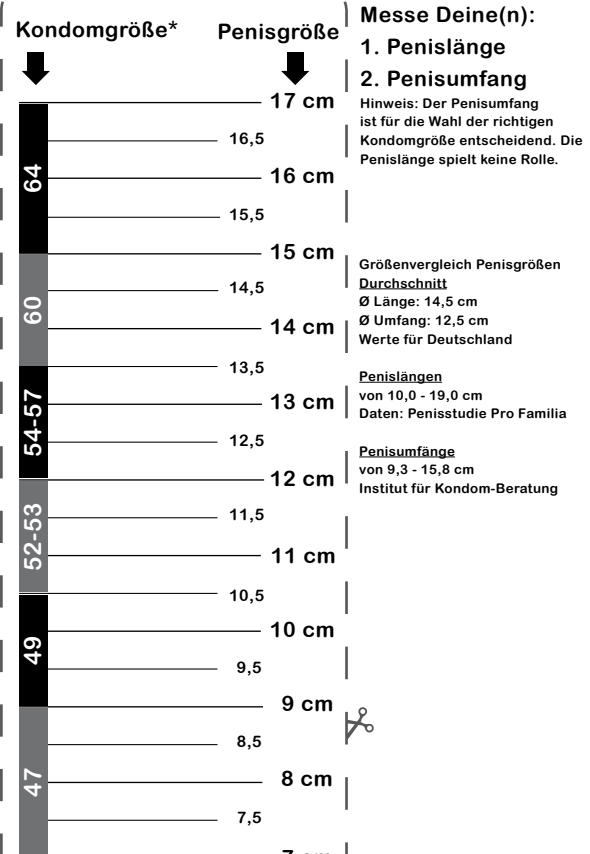

Finde das passende Kondom für ein natürlich sicheres Gefühl.

Ein Kondom sollte genau so gut passen, wie Schuhe. Das Kondom sollte nicht zu eng sein, aber auch nicht abrubtschen. Daher ist die Auswahl der passenden Kondomgröße wichtig. Ein maßgeschneidertes Kondom erhöht die Sicherheit und den Tragekomfort. Bestimm mit dem Maßband deine Penisgröße und finde das passende Kondom.

① Maß nehmen

Messe mit dem Penismaßband deine Penislänge und -umfang. Der Penisumfang spielt bei der Wahl der richtigen Kondomgröße die Hauptrolle.

LÄNGE

Die Penislänge misst man, indem man seinen erigierten Penis, beginnend an der Ansatzlinie, auf das Maßband legt.

UMFANG

Den Penisumfang bestimmt man, indem man das Maßband einmal um den Penis wickeln. Ergebnis an der Ansatzlinie ablesen.

② Kondomgröße ermitteln

Auf der Webseite von Vinico findest du unseren Online-Kondom-Berater und viele weitere Informationen zu Kondomen. Gib deine Werte nach der Messung unter: www.vinico.com/beratung ein.

Wir suchen aus über 150 Kondomen das passende Gummi für dich heraus. Das ganze ist natürlich anonym und kostenlos.

③ Gutschein einlösen

Für deine erste Bestellung schenken wir dir einen Gutschein. Löse den Gutschein ein auf: www.vinico.com

2,00 Euro Gutschein

Gutschein-Code: **KB-AF6T36XLHF**

Pro Bestellung und Person einmal gültig.
Mindestbestellwert: 10,00 Euro.

Copyright & Konzept:

Institut für
Kondom-Beratung

Entwickelt für:
Vinico - World of Condoms
Magistr. 7
D-78224 Singen
info@vinico.com
www.vinico.com

PENISMASSEBAND

Anleitung: Trenne das Maßband entlang der punktierten Linie mit Hilfe einer Schere ab. Mit diesem Papiermaßband kannst du deine Gliedlänge und den Umfang messen.

Achtung beim Ausschneiden können scharfe Papierkanten entstehen!

* Kondomgröße: Die Angaben beziehen sich auf die Kondombreite in Millimetern [mm]. Wir empfehlen insbesondere MY.SIZE - Kondome nach Maß. Diese Kondome sind in sechs Größen von 47 bis 64 mm erhältlich.

Ansatzlinie: Null-Punkt

Bestell dein Lieblings Kondome anonym und diskret in 24 Stunden bei Vinico.
Große Auswahl an 150 verschiedene Kondomen. Mehr unter: www.vinico.com
Vinico ist bekannt aus RTL, ARD, Galileo, SAT.1, Bild, SWR 3 uvm.